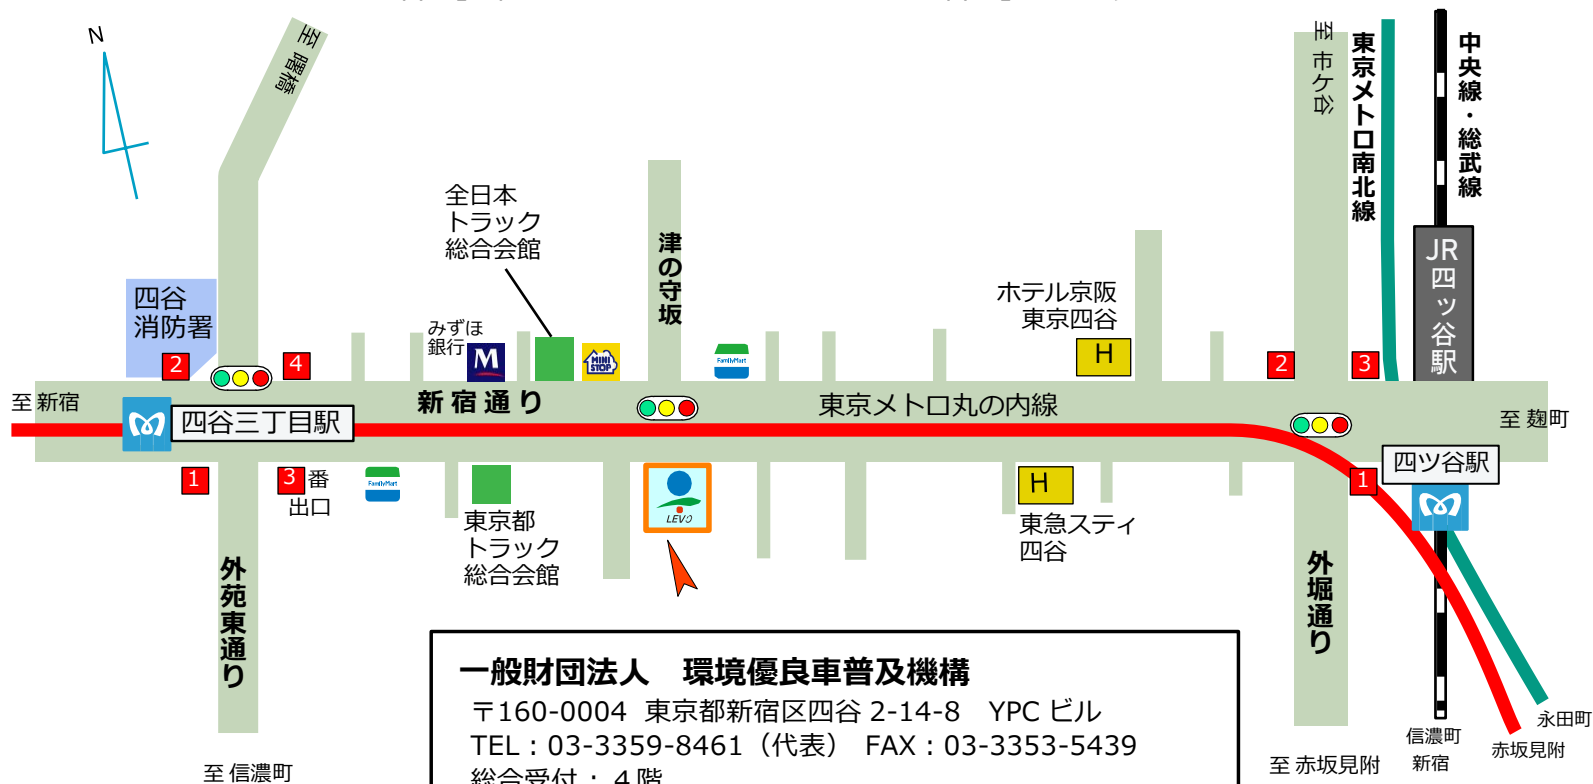

■ アクセス ■

- ・ 東京メトロ丸の内線「四谷三丁目駅」より徒歩 3 分
- ・ JR「四ツ谷駅」、東京メトロ丸の内線・南北線「四ツ谷駅」より徒歩 10 分

一般財団法人 環境優良車普及機構
〒160-0004 東京都新宿区四谷 2-14-8 YPCビル
TEL : 03-3359-8461 (代表) FAX : 03-3353-5439
総合受付 : 4階