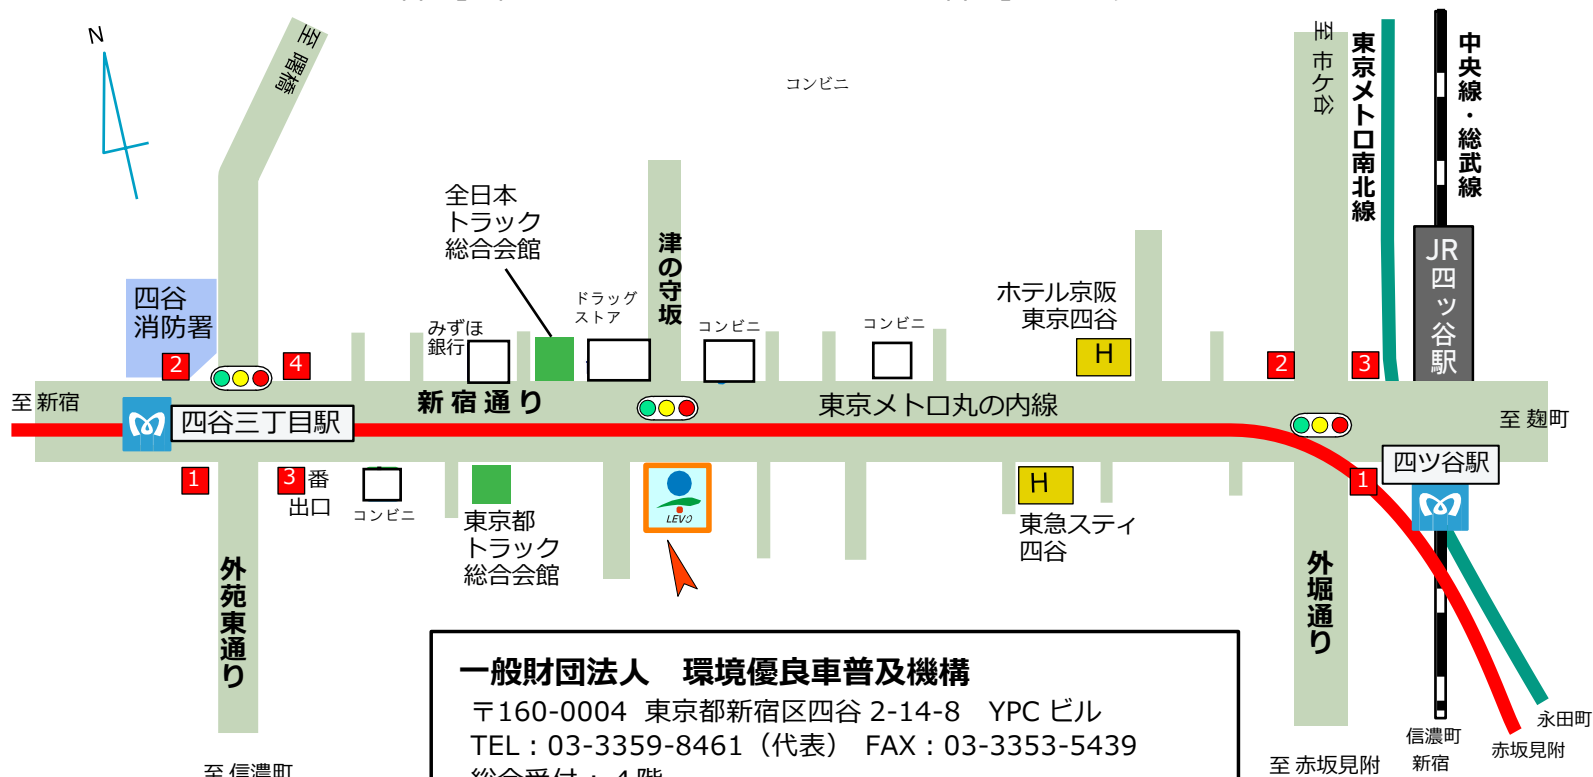

■ アクセス ■

- ・ 東京メトロ丸の内線「四谷三丁目駅」より徒歩 3 分
- ・ JR「四ツ谷駅」、東京メトロ丸の内線・南北線「四ツ谷駅」より徒歩 10 分

一般財団法人 環境優良車普及機構
 〒160-0004 東京都新宿区四谷 2-14-8 YPC ビル
 TEL : 03-3359-8461 (代表) FAX : 03-3353-5439
 総合受付 : 4 階